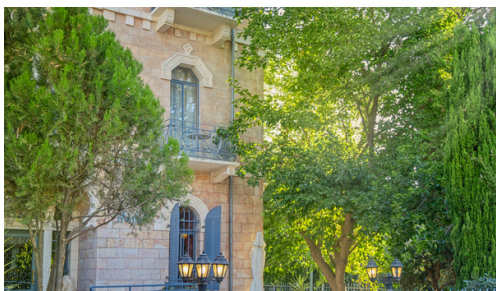

BROWN Living

VILLA BROWN MOSHAVA

WWW.BROWNHOTELS.COM/LIVING

*9646

LIVING@BROWNHOTELS.COM

לגור בוילה בראון במושבה הגרמנית, ירושלים

לגור בסטייל בשכונה הכי נחשקת בעיר, המושבה הגרמנית, ברחוב יהושע בן-נון הציורי דקה הליכה מעמק רפאים. המלון עוצב לאחרונה מחדש ומעניק חוויה מסוגנת במיוחד, בבית מהיפים בעיר.

- ✓ ארנונה, חשמל, מים, אינטרנט, ערוצי YES - כלולים במחיר!
- ✓ מגבות וסט מצעים נקי בכל חדר
- ✓ מחסן משותף לאחסון ציוד
- ✓ חצר ירושלמית יפהפיה ובה פינות מנוחה ואמבט ג'אקוזי חיצוני

מחיר פיקס: החל מ-3,500 ש"ח לחודש

שירות ניקיון והחלפת מגבות ומצעים 75 ש"ח ערכת מיני-מטבחון (מיקרוגל, קומקום וכלי מטבח) 200 ש"ח

BROWN
Living

*9646

הזדמנות לגור בלוקיישן מושלם
בלי לשבור את הכיס

הזדמנות לחיות את העיר בלי כאב
הראש של מעבר דירה

אופטימלי לימים של חוסר וודאות
וקושי בהתחייבות ארוכת-טווח

בלי חוזים מסובכים
ובעלי דירות מתישים